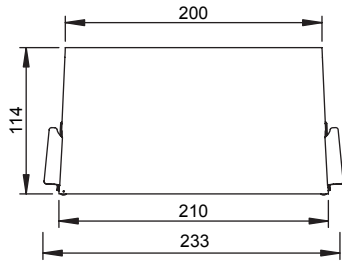

069373 CLUBBER /CHAIR ARMS-03

- ① X8 
- ② X8 
- ③ X1 

1

2