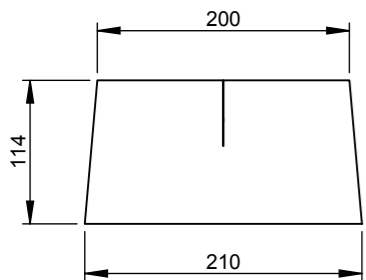

**069583  
DUBLEXO SOFA  
WOOD LEGS**

- ① x 4
- ② x 6
- ③ x 10
- ④ x 2
- ⑤ x 1
- ⑥ x 1

2,54 cm = 1 US INCH

**069583  
DUBLEXO SOFA  
WOOD LEGS**

1

SOVE - SCHLAFEN - SLEEP - DORMIR

2

HVILE - RUHE - RELAX - REPOSER