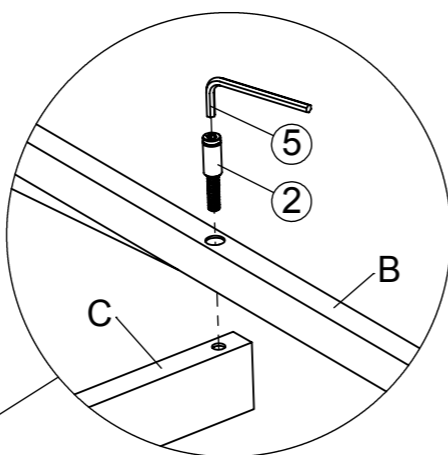

**069583  
DUBLEXO SOFA  
WOOD LEGS**

- ① x 4
- ② x 6
- ③ x 10
- ④ x 2
- ⑤ x 1
- ⑥ x 1

2,54 cm = 1 US INCH

**069583  
DUBLEXO SOFA  
WOOD LEGS**

1

SOVE - SCHLAFEN - SLEEP - DORMIR

2

HVILE - RUHE - RELAX - REPOSER