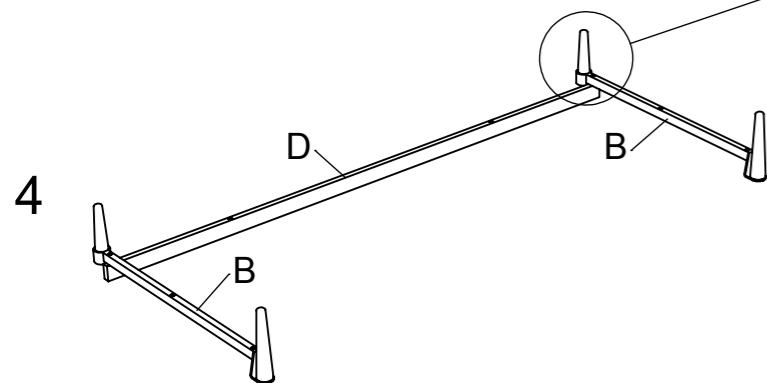

**069583  
DUBLEXO SOFA  
WOOD LEGS**

- ① x 4
- ② x 6
- ③ x 10
- ④ x 2
- ⑤ x 1
- ⑥ x 1

2,54 cm = 1 US INCH

**069583  
DUBLEXO SOFA  
WOOD LEGS**

1

SOVE - SCHLAFEN - SLEEP - DORMIR

2

HVILE - RUHE - RELAX - REPOSER