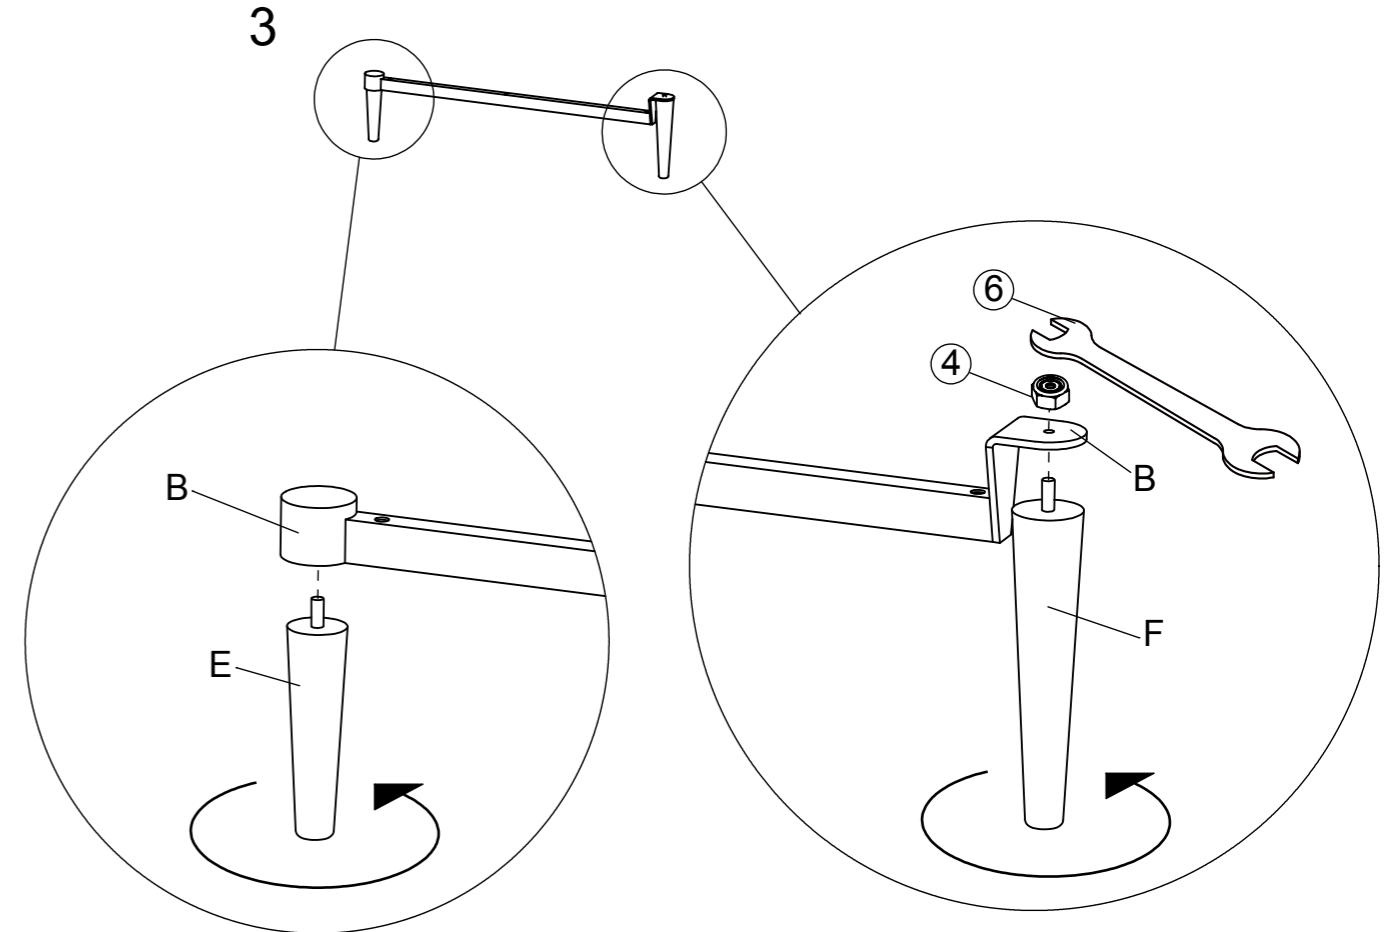

**069583  
DUBLEXO SOFA  
WOOD LEGS**

- ① x 4
- ② x 6
- ③ x 10
- ④ x 2
- ⑤ x 1
- ⑥ x 1

2,54 cm = 1 US INCH

**069583  
DUBLEXO SOFA  
WOOD LEGS**

1

SOVE - SCHLAFEN - SLEEP - DORMIR

2

HVILE - RUHE - RELAX - REPOSER