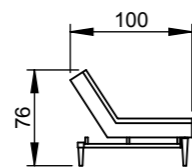

**069583  
DUBLEXO SOFA  
WOOD LEGS**

- ① x 4
- ② x 6
- ③ x 10
- ④ x 2
- ⑤ x 1
- ⑥ x 1

2,54 cm = 1 US INCH

**069583  
DUBLEXO SOFA  
WOOD LEGS**

1

SOVE - SCHLAFEN - SLEEP - DORMIR

2

HVILE - RUHE - RELAX - REPOSER