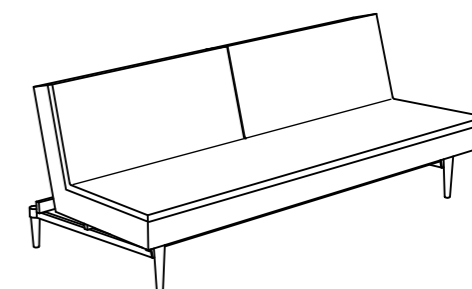

**069583  
DUBLEXO SOFA  
WOOD LEGS**

- ① x 4
- ② x 6
- ③ x 10
- ④ x 2
- ⑤ x 1
- ⑥ x 1

2,54 cm = 1 US INCH

**069583  
DUBLEXO SOFA  
WOOD LEGS**

1

SOVE - SCHLAFEN - SLEEP - DORMIR

2

HVILE - RUHE - RELAX - REPOSER

3

HVILE - RUHE - RELAX - REPOSER

4

SIDDE - SITZEN - SIT - ASSISE

5

SIDDE - SITZEN - SIT - ASSISE

6

SOVE - SCHLAFEN - SLEEP - DORMIR