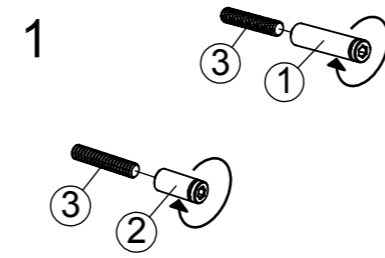

**069583  
DUBLEXO SOFA  
WOOD LEGS**

- ① x 4
- ② x 6
- ③ x 10
- ④ x 2
- ⑤ x 1
- ⑥ x 1

2,54 cm = 1 US INCH

**069583  
DUBLEXO SOFA  
WOOD LEGS**

1

SOVE - SCHLAFEN - SLEEP - DORMIR

2

HVILE - RUHE - RELAX - REPOSER