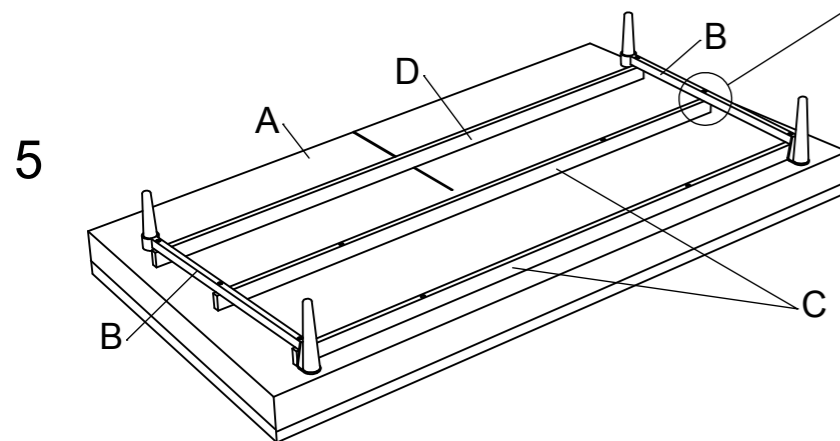

**069583  
DUBLEXO SOFA  
WOOD LEGS**

- ① x 4
- ② x 6
- ③ x 10
- ④ x 2
- ⑤ x 1
- ⑥ x 1

2,54 cm = 1 US INCH

**069583  
DUBLEXO SOFA  
WOOD LEGS**

1

SOVE - SCHLAFEN - SLEEP - DORMIR

2

HVILE - RUHE - RELAX - REPOSER