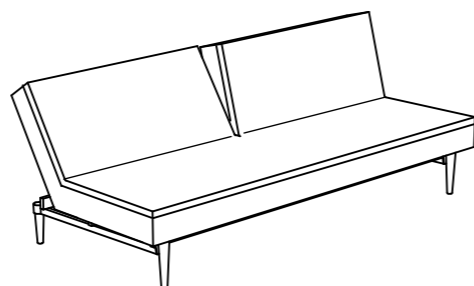

**069583  
DUBLEXO SOFA  
WOOD LEGS**

- ① x 4
- ② x 6
- ③ x 10
- ④ x 2
- ⑤ x 1
- ⑥ x 1

2,54 cm = 1 US INCH

**069583  
DUBLEXO SOFA  
WOOD LEGS**

1

SOVE - SCHLAFEN - SLEEP - DORMIR

2

HVILE - RUHE - RELAX - REPOSER

3

HVILE - RUHE - RELAX - REPOSER

4

SIDDE - SITZEN - SIT - ASSISE

5

SIDDE - SITZEN - SIT - ASSISE

6

SOVE - SCHLAFEN - SLEEP - DORMIR