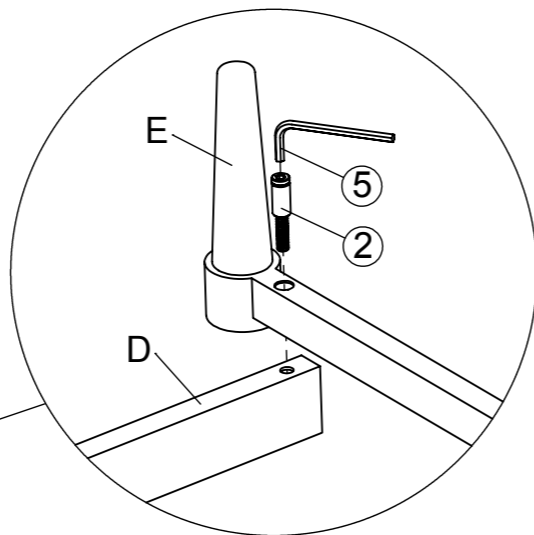

**069583  
DUBLEXO SOFA  
WOOD LEGS**

- ① x 4
- ② x 6
- ③ x 10
- ④ x 2
- ⑤ x 1
- ⑥ x 1

2,54 cm = 1 US INCH

**069583  
DUBLEXO SOFA  
WOOD LEGS**

1

SOVE - SCHLAFEN - SLEEP - DORMIR

2

HVILE - RUHE - RELAX - REPOSER