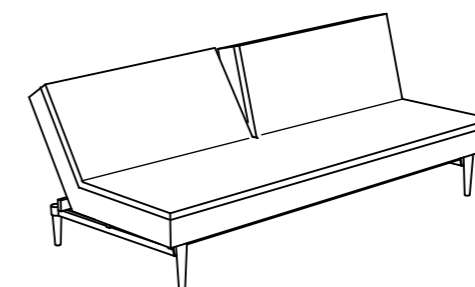

**069583  
DUBLEXO SOFA  
WOOD LEGS**

- ① x 4
- ② x 6
- ③ x 10
- ④ x 2
- ⑤ x 1
- ⑥ x 1

2,54 cm = 1 US INCH

**069583  
DUBLEXO SOFA  
WOOD LEGS**

1

SOVE - SCHLAFEN - SLEEP - DORMIR

2

HVILE - RUHE - RELAX - REPOSER

3

HVILE - RUHE - RELAX - REPOSER

4

SIDDE - SITZEN - SIT - ASSISE

5

SIDDE - SITZEN - SIT - ASSISE

6

SOVE - SCHLAFEN - SLEEP - DORMIR