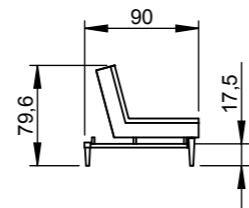

**069583  
DUBLEXO SOFA  
WOOD LEGS**

- ① x 4
- ② x 6
- ③ x 10
- ④ x 2
- ⑤ x 1
- ⑥ x 1

2,54 cm = 1 US INCH

**069583  
DUBLEXO SOFA  
WOOD LEGS**

1

SOVE - SCHLAFEN - SLEEP - DORMIR

2

HVILE - RUHE - RELAX - REPOSER