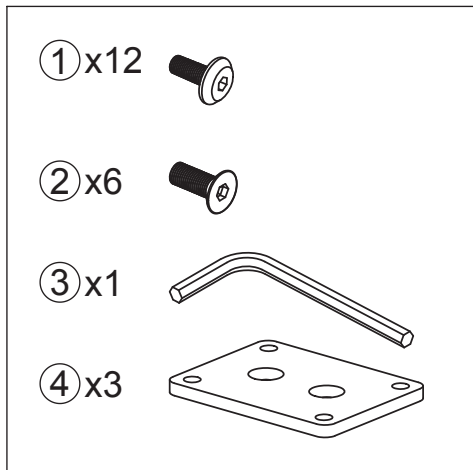

www.innovationliving.help

069783-02 NORDIC TABLE

A x 1

B x 3

2,54 cm = 1 US INCH

1

④ x3

2