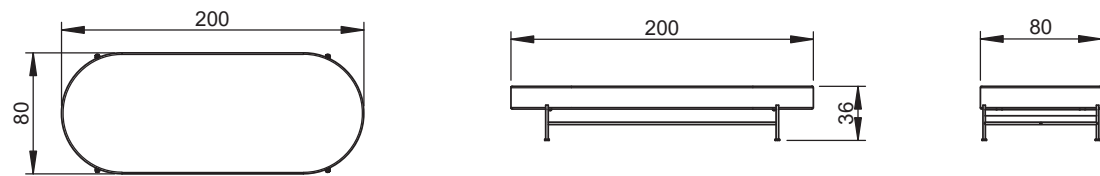

A x 1

B x 2

C x 1

Benene til dette møbel vil du finde, når du åbner lynlåsen under sædet.
 The legs for this sofa you will find, when you open the zipper under the seat.
 Die Beine für das Sofa finden Sie indem Sie den Reißverschluss unter dem Sitz öffnen.
 Vous trouverez les accoudoirs pour ce divan en ouvrant la fermeture sous le siège.
 De poten van de slaapbank bevinden zich onder het zitgedeelte. U dient daarvoor de rits onder het zitgedeelte te openen.
 沙发腿放在坐垫里面，取出时请拉开坐垫底布拉链。
 Ножки для этого дивана Вы найдете под сиденьем, расстегнув «молнию».

2.54 CM = 1 US INCH

1

069853
LINNA

2