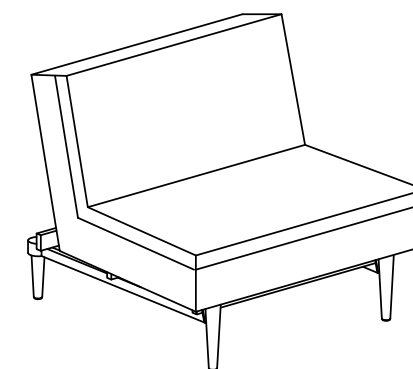

**069586  
DUBLEXO CHAIR  
WOOD LEGS**

A x 1

B x 2

C x 2

D x 1

E x 2

F x 2

2

3

2,54 cm = 1 US INCH

**069586  
DUBLEXO CHAIR  
WOOD LEGS**

4

5

1

SOVE - SCHLAFEN - SLEEP - DORMIR

2

HVILE - RUHE - RELAX - REPOSER

3

HVILE - RUHE - RELAX - REPOSER

4

SIDDE - SITZEN - SIT - ASSISE

5

SIDDE - SITZEN - SIT - ASSISE

6