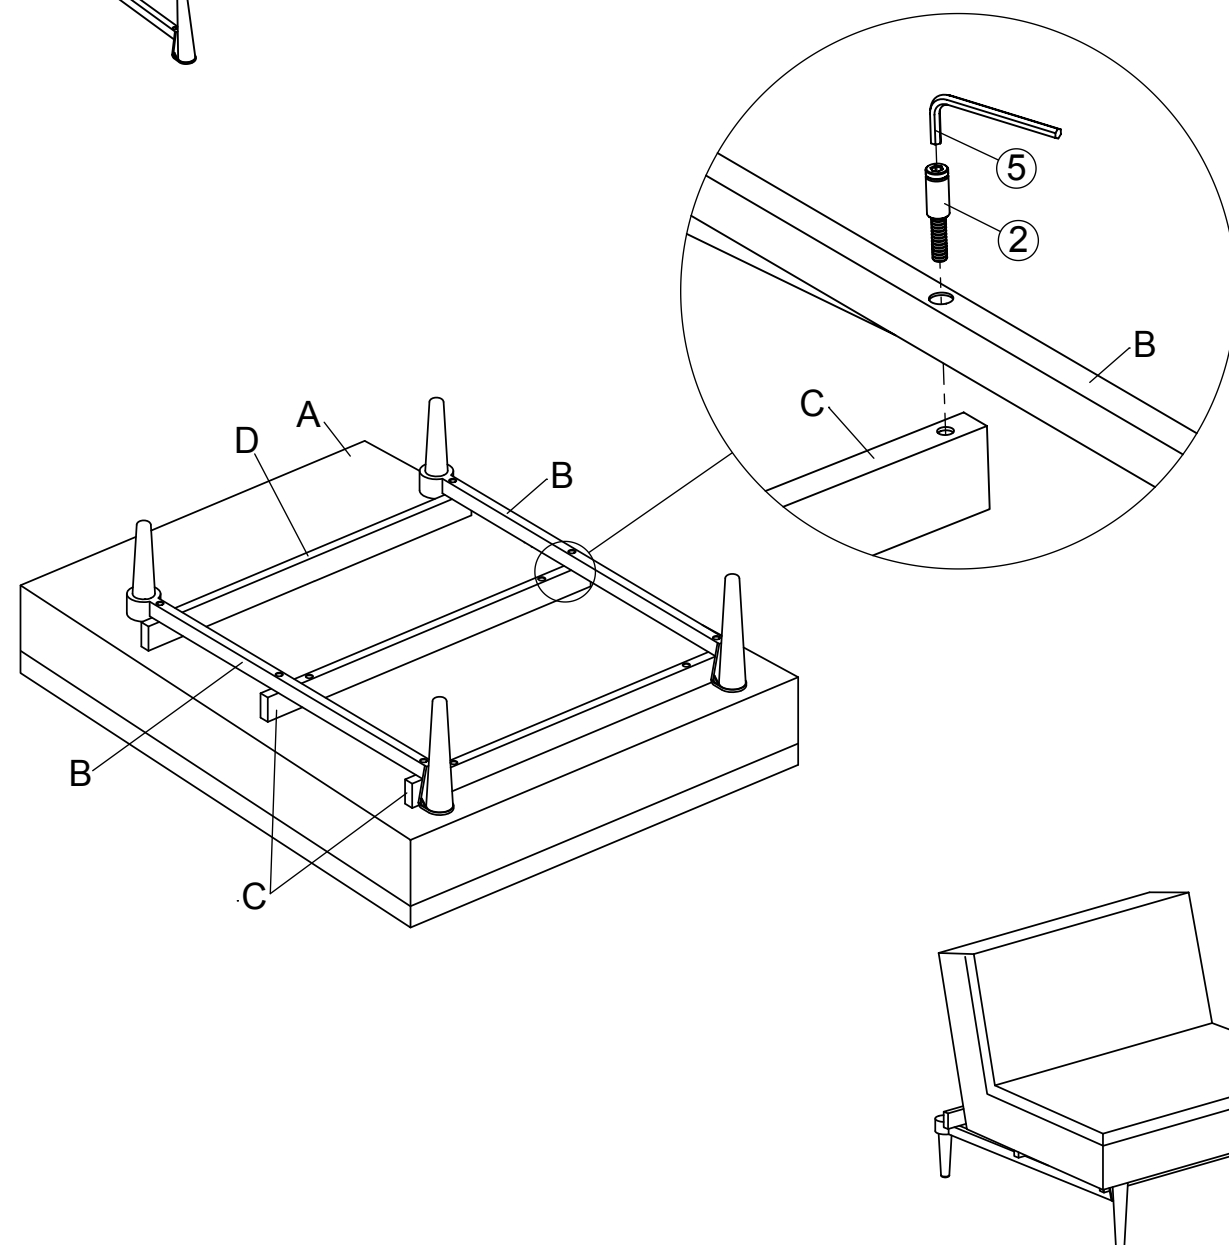

3

2,54 cm = 1 US INCH

**069586  
DUBLEXO CHAIR  
WOOD LEGS**

4

5

1

SOVE - SCHLAFEN - SLEEP - DORMIR

2