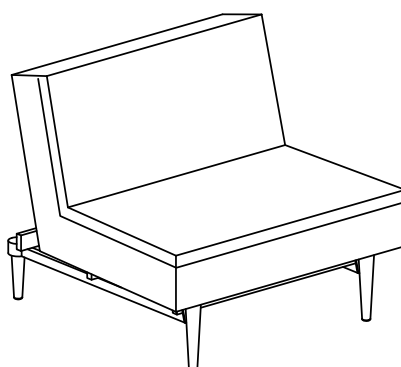

**069586  
DUBLEXO CHAIR  
WOOD LEGS**

A x 1

B x 2

C x 2

D x 1

E x 2

F x 2

2

3

2,54 cm = 1 US INCH

**069586  
DUBLEXO CHAIR  
WOOD LEGS**

4

5

1

SOVE - SCHLAFEN - SLEEP - DORMIR

2

HVILE - RUHE - RELAX - REPOSER

3

HVILE - RUHE - RELAX - REPOSER

4

SIDDE - SITZEN - SIT - ASSISE

5

SIDDE - SITZEN - SIT - ASSISE

6