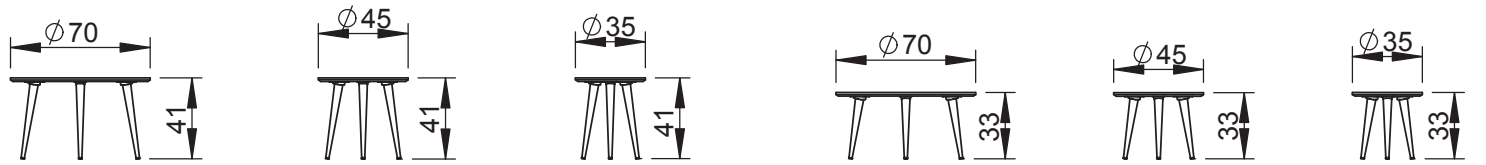

069783-01 STYLO TABLE

2,54 cm = 1 US INCH