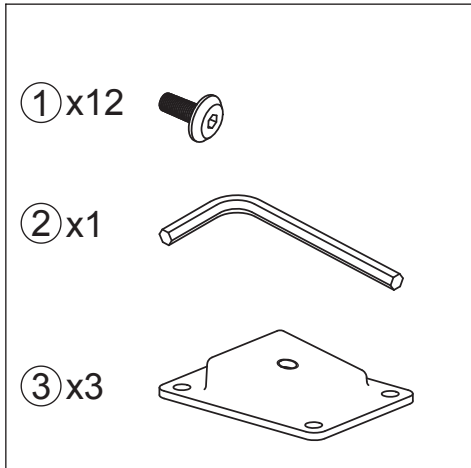

069783-01 STYLO TABLE

2,54 cm = 1 US INCH