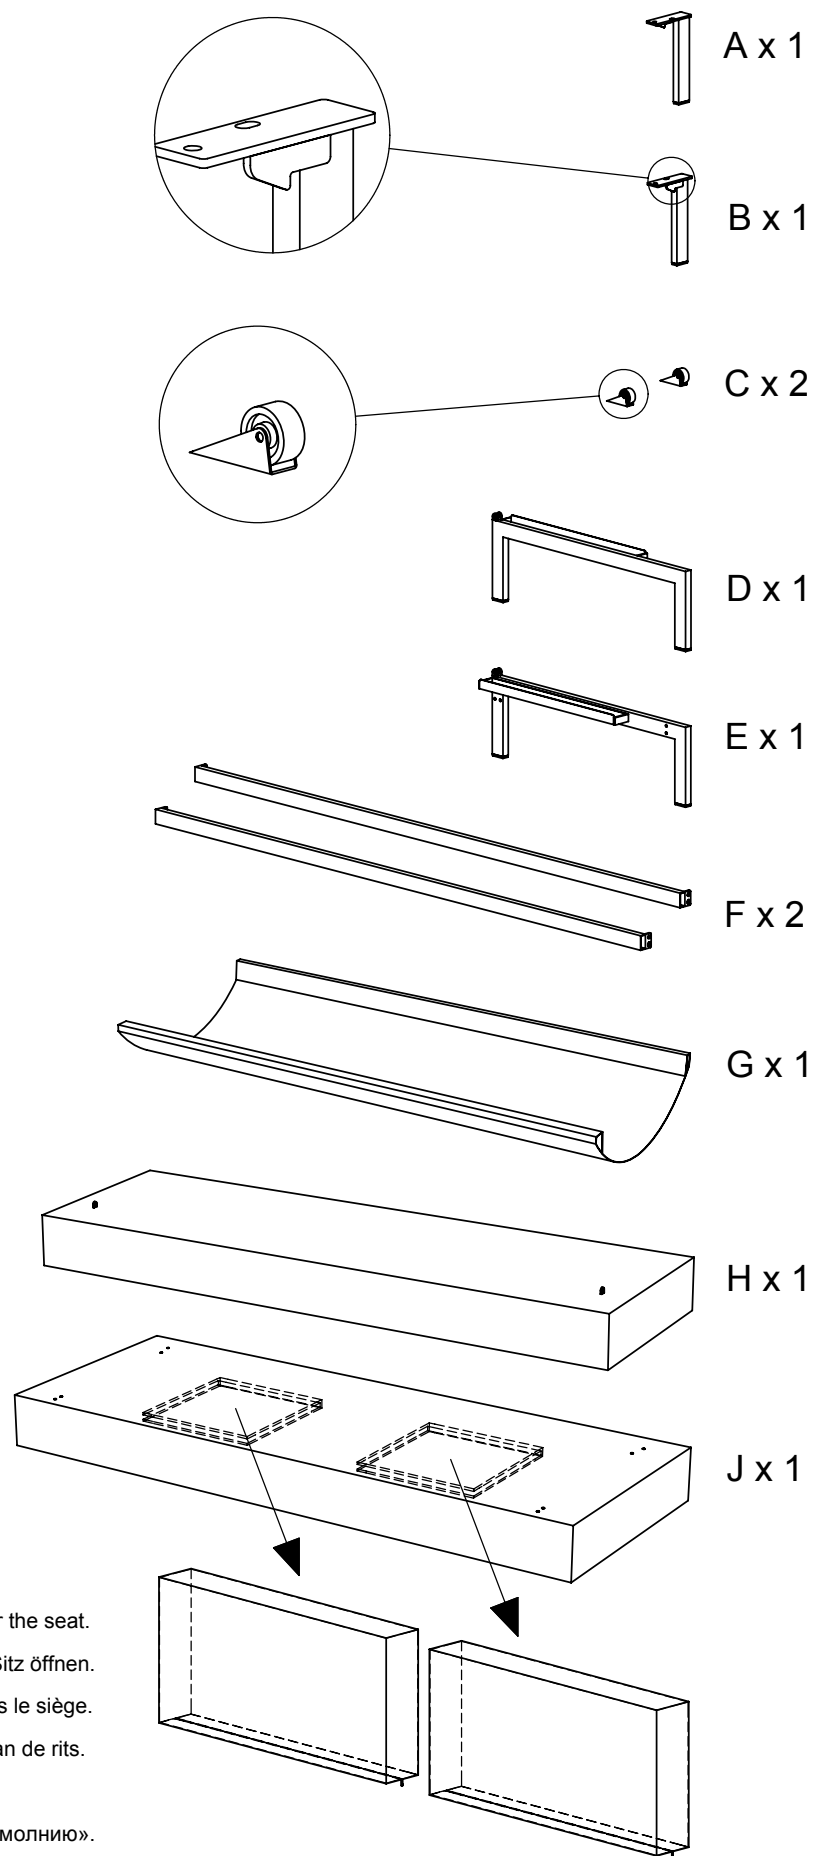

- ① x 4
- ② x 12
- ③ x 2
- ④ x 2
- ⑤ x 1
- ⑥ x 1
- ⑦ x 1

Betræk til puderne vil du finde, når du åbner lynlåsen under sædet.
 The cover for the cushions you will find, when you open the zipper under the seat.
 Den Kissenbezug finden Sie indem Sie den Reißverschluss unter dem Sitz öffnenen.
 Vous trouverez la housse pour les coussins en ouvrant la fermeture sous le siège.
 De hoes voor de kussens vindt u onder het zitgedeelte na het openen van de rits.
 靠枕外套放在坐垫里面，取出时请拉开坐垫底布拉链。
 Чехлы для подушек Вы найдете под сиденьем дивана, расстегнув «молнию».

2,54 cm = 1 US INCH

069250
SLY

069250
SLY

1
SIDDE - SITZEN - SIT - ASSISE

3
SENGETØJSMAGASIN - BETTKASTEN -
BEDDINGBOX - COFFRE DE LITERIE

5
SOVE - SCHLAFEN - SLEEP - DORMIR