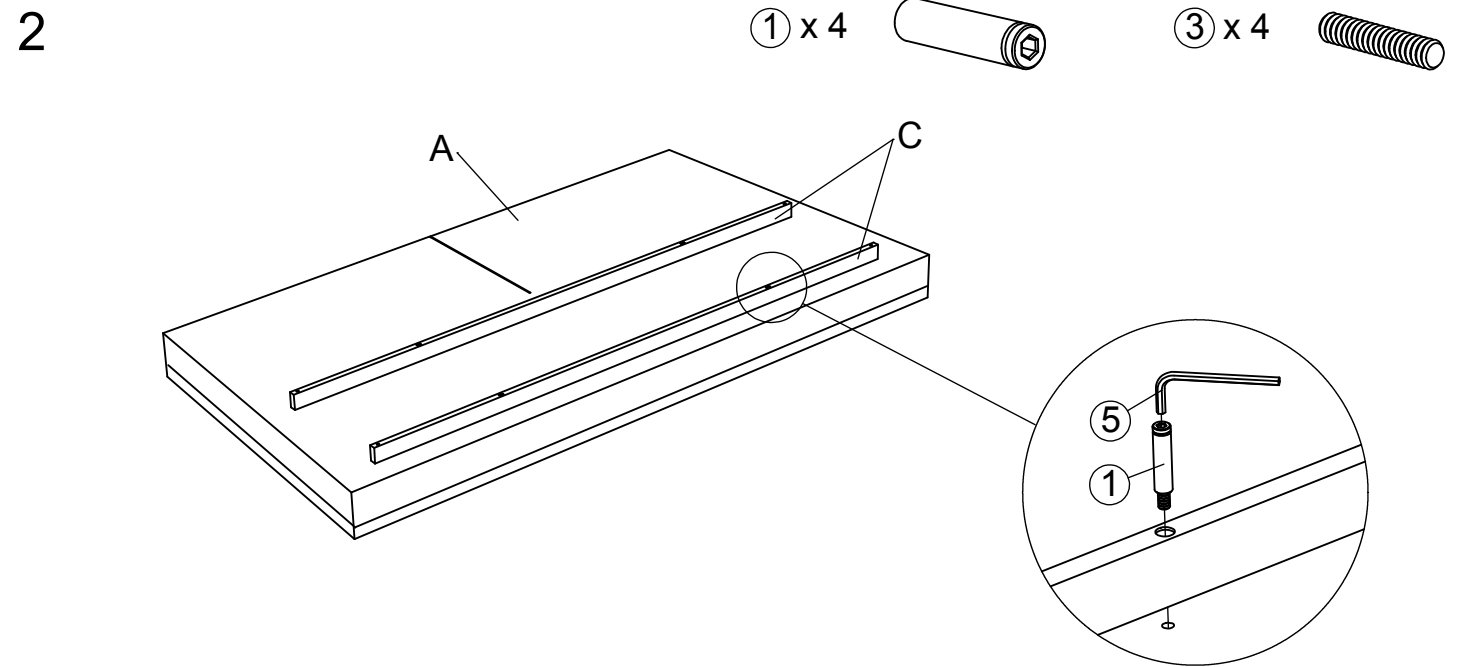

069472-1
DUBLEXO SOFA
HL LEGS

- ① x 4
- ② x 6
- ③ x 10
- ④ x 2
- ⑤ x 1
- ⑥ x 1

2,54 cm = 1 US INCH

4

② x 2  ③ x 2 

1

SOVE - SCHLAFEN - SLEEP - DORMIR

2

**069472-1
DUBLEXO SOFA
HL LEGS**

HVILE - RUHE - RELAX - REPOSER

3

HVILE - RUHE - RELAX - REPOSER

4

SIDDE - SITZEN - SIT - ASSISE

5

② x 4  ③ x 4 