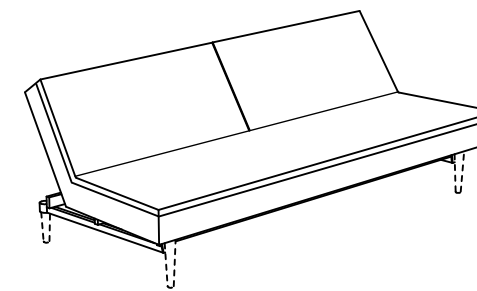

069472-1
DUBLEXO SOFA
HL LEGS

- ① x 4
- ② x 6
- ③ x 10
- ④ x 2
- ⑤ x 1
- ⑥ x 1

2,54 cm = 1 US INCH

4

② x 2  ③ x 2 

1

SOVE - SCHLAFEN - SLEEP - DORMIR

2

**069472-1
DUBLEXO SOFA
HL LEGS**

HVILE - RUHE - RELAX - REPOSER

3

HVILE - RUHE - RELAX - REPOSER

4

SIDDE - SITZEN - SIT - ASSISE

5

② x 4  ③ x 4 