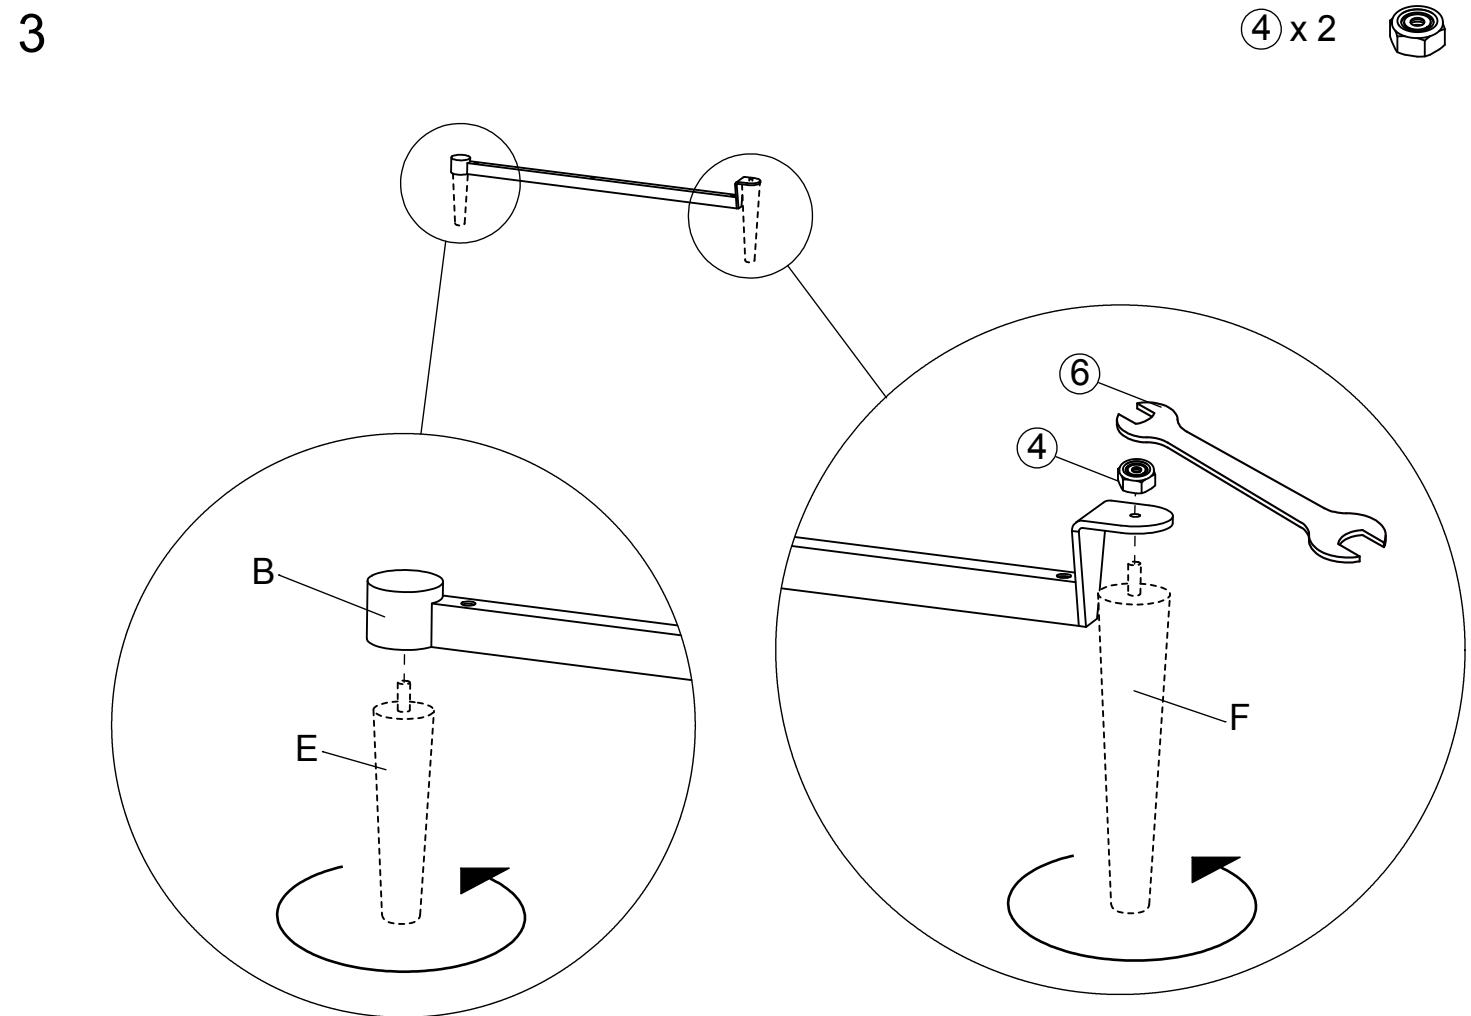

069472-1
DUBLEXO SOFA
HL LEGS

- ① x 4
- ② x 6
- ③ x 10
- ④ x 2
- ⑤ x 1
- ⑥ x 1

2,54 cm = 1 US INCH

4

② x 2  ③ x 2 

1

SOVE - SCHLAFEN - SLEEP - DORMIR

2

**069472-1
DUBLEXO SOFA
HL LEGS**

HVILE - RUHE - RELAX - REPOSER

3

HVILE - RUHE - RELAX - REPOSER

4

SIDDE - SITZEN - SIT - ASSISE

5

② x 4  ③ x 4 