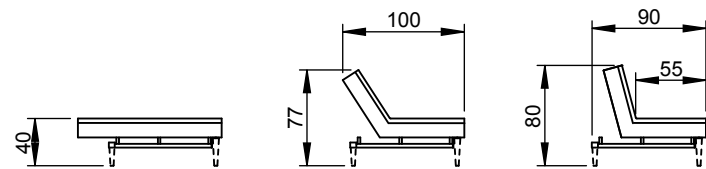

069472-1
DUBLEXO SOFA
HL LEGS

- ① x 4
- ② x 6
- ③ x 10
- ④ x 2
- ⑤ x 1
- ⑥ x 1

2,54 cm = 1 US INCH

4

② x 2  ③ x 2 

1

SOVE - SCHLAFEN - SLEEP - DORMIR

2

**069472-1
DUBLEXO SOFA
HL LEGS**

HVILE - RUHE - RELAX - REPOSER

3

HVILE - RUHE - RELAX - REPOSER

4

SIDDE - SITZEN - SIT - ASSISE

5

② x 4  ③ x 4 