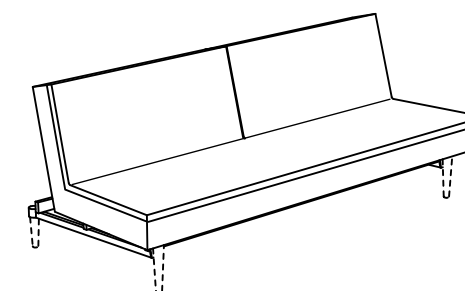

069472-1
DUBLEXO SOFA
HL LEGS

- ① x 4
- ② x 6
- ③ x 10
- ④ x 2
- ⑤ x 1
- ⑥ x 1

2,54 cm = 1 US INCH

4

② x 2  ③ x 2 

1

SOVE - SCHLAFEN - SLEEP - DORMIR

2

**069472-1
DUBLEXO SOFA
HL LEGS**

HVILE - RUHE - RELAX - REPOSER

3

HVILE - RUHE - RELAX - REPOSER

4

SIDDE - SITZEN - SIT - ASSISE

5

② x 4  ③ x 4 