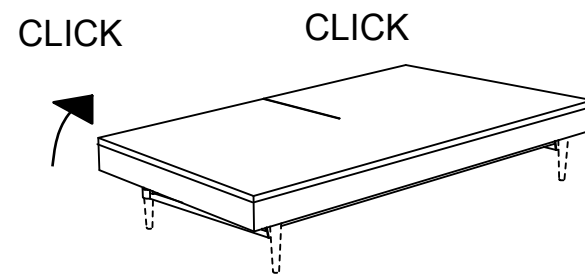

069472-1
DUBLEXO SOFA
HL LEGS

- ① x 4
- ② x 6
- ③ x 10
- ④ x 2
- ⑤ x 1
- ⑥ x 1

2,54 cm = 1 US INCH

4

② x 2  ③ x 2 

1

SOVE - SCHLAFEN - SLEEP - DORMIR

2

**069472-1
DUBLEXO SOFA
HL LEGS**

HVILE - RUHE - RELAX - REPOSER

3

HVILE - RUHE - RELAX - REPOSER

4

SIDDE - SITZEN - SIT - ASSISE

5

② x 4  ③ x 4 