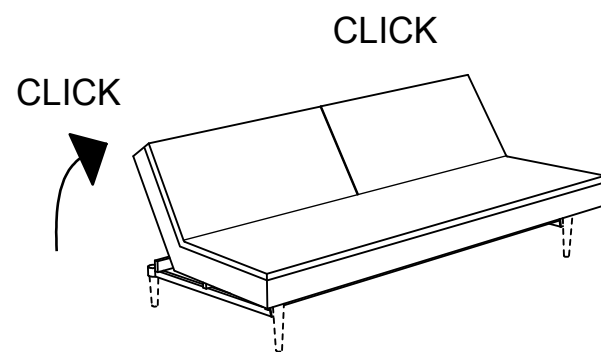

069472-1
DUBLEXO SOFA
HL LEGS

- ① x 4
- ② x 6
- ③ x 10
- ④ x 2
- ⑤ x 1
- ⑥ x 1

2,54 cm = 1 US INCH

4

② x 2  ③ x 2 

1

SOVE - SCHLAFEN - SLEEP - DORMIR

2

**069472-1
DUBLEXO SOFA
HL LEGS**

HVILE - RUHE - RELAX - REPOSER

3

HVILE - RUHE - RELAX - REPOSER

4

SIDDE - SITZEN - SIT - ASSISE

5

② x 4  ③ x 4 