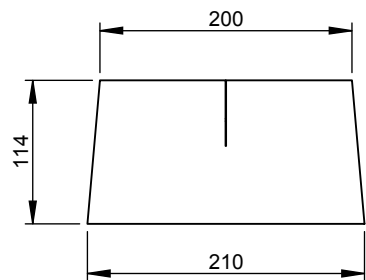

069472-1
DUBLEXO SOFA
HL LEGS

- ① x 4
- ② x 6
- ③ x 10
- ④ x 2
- ⑤ x 1
- ⑥ x 1

2,54 cm = 1 US INCH

4

② x 2  ③ x 2 

1

SOVE - SCHLAFEN - SLEEP - DORMIR

2

**069472-1
DUBLEXO SOFA
HL LEGS**

HVILE - RUHE - RELAX - REPOSER

3

HVILE - RUHE - RELAX - REPOSER

4

SIDDE - SITZEN - SIT - ASSISE

5

② x 4  ③ x 4 