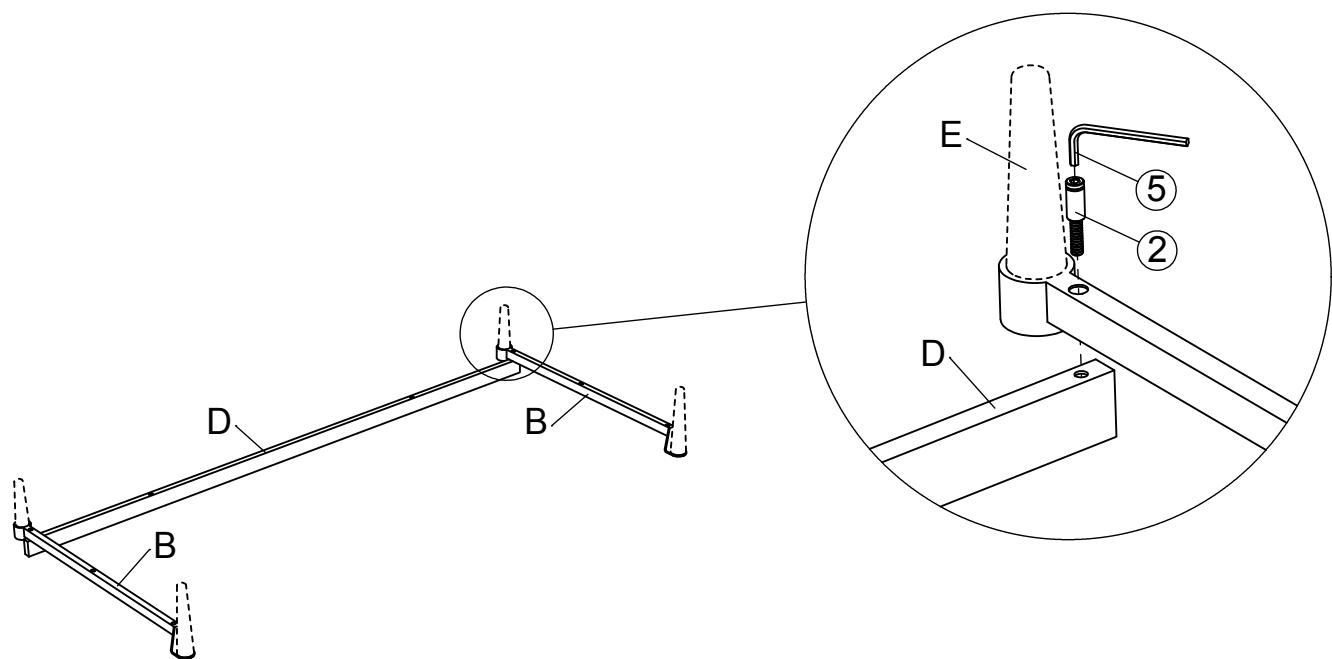

069472-1
DUBLEXO SOFA
HL LEGS

- ① x 4
- ② x 6
- ③ x 10
- ④ x 2
- ⑤ x 1
- ⑥ x 1

2,54 cm = 1 US INCH

4

② x 2  ③ x 2 

1

SOVE - SCHLAFEN - SLEEP - DORMIR

2

**069472-1
DUBLEXO SOFA
HL LEGS**

HVILE - RUHE - RELAX - REPOSER

3

HVILE - RUHE - RELAX - REPOSER

4

SIDDE - SITZEN - SIT - ASSISE

5

② x 4  ③ x 4 