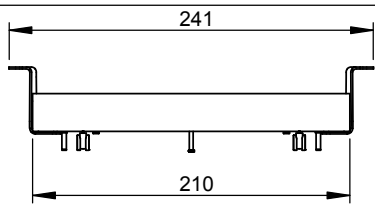

069735 LONGHORN ARMS

2.54CM=1 USINCH

1