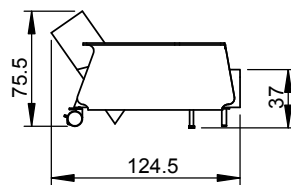

069735 LONGHORN ARMS

2.54CM=1 USINCH

1