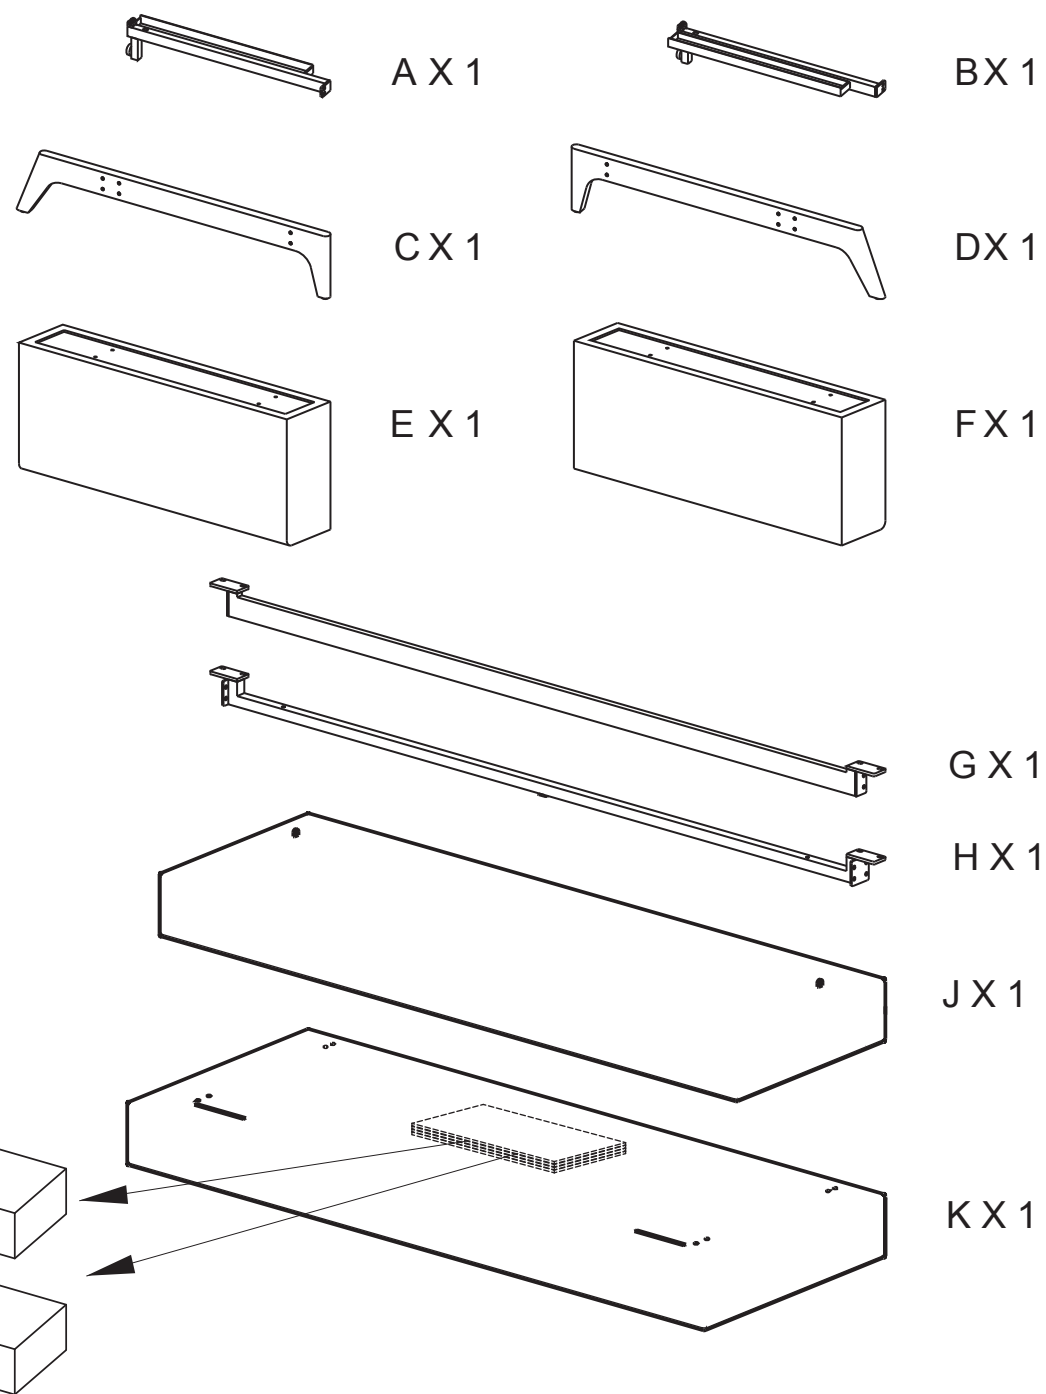

069572  
IDUN

- ① x4
- ② x20
- ③ x10
- ④ x2
- ⑤ x2
- ⑥ x2
- ⑦ x2
- ⑧ x2
- ⑨ x1
- ⑩ x1
- ⑪ x1
- ⑫ x1

Betræk til puderne vil du finde, når du åbner lynlåsen under sædet.  
 The cover for the cushions you will find, when you open the zipper under the seat.  
 Den Kissenbezug finden Sie indem Sie den Reißverschluss unter dem Sitz öffnen.  
 Vous trouverez la housse pour les coussins en ouvrant la fermeture sous le siège.  
 De hoes voor de kussens vindt u onder het zitgedeelte na het openen van de rits.  
 靠枕外套放在坐垫里面，取出时请拉开坐垫底布拉链。  
 Чехлы для подушек Вы найдете под сиденьем дивана, расстегнув «молнию».

2.54 CM=1 US INCH

1

SIDDE-SITZEN-SIT-ASSISE

2

7

SOVE-SCHLAFEN-SLEEP-DORMIR

8

069572  
IDUN

3

4

9

10

5

6

11

12