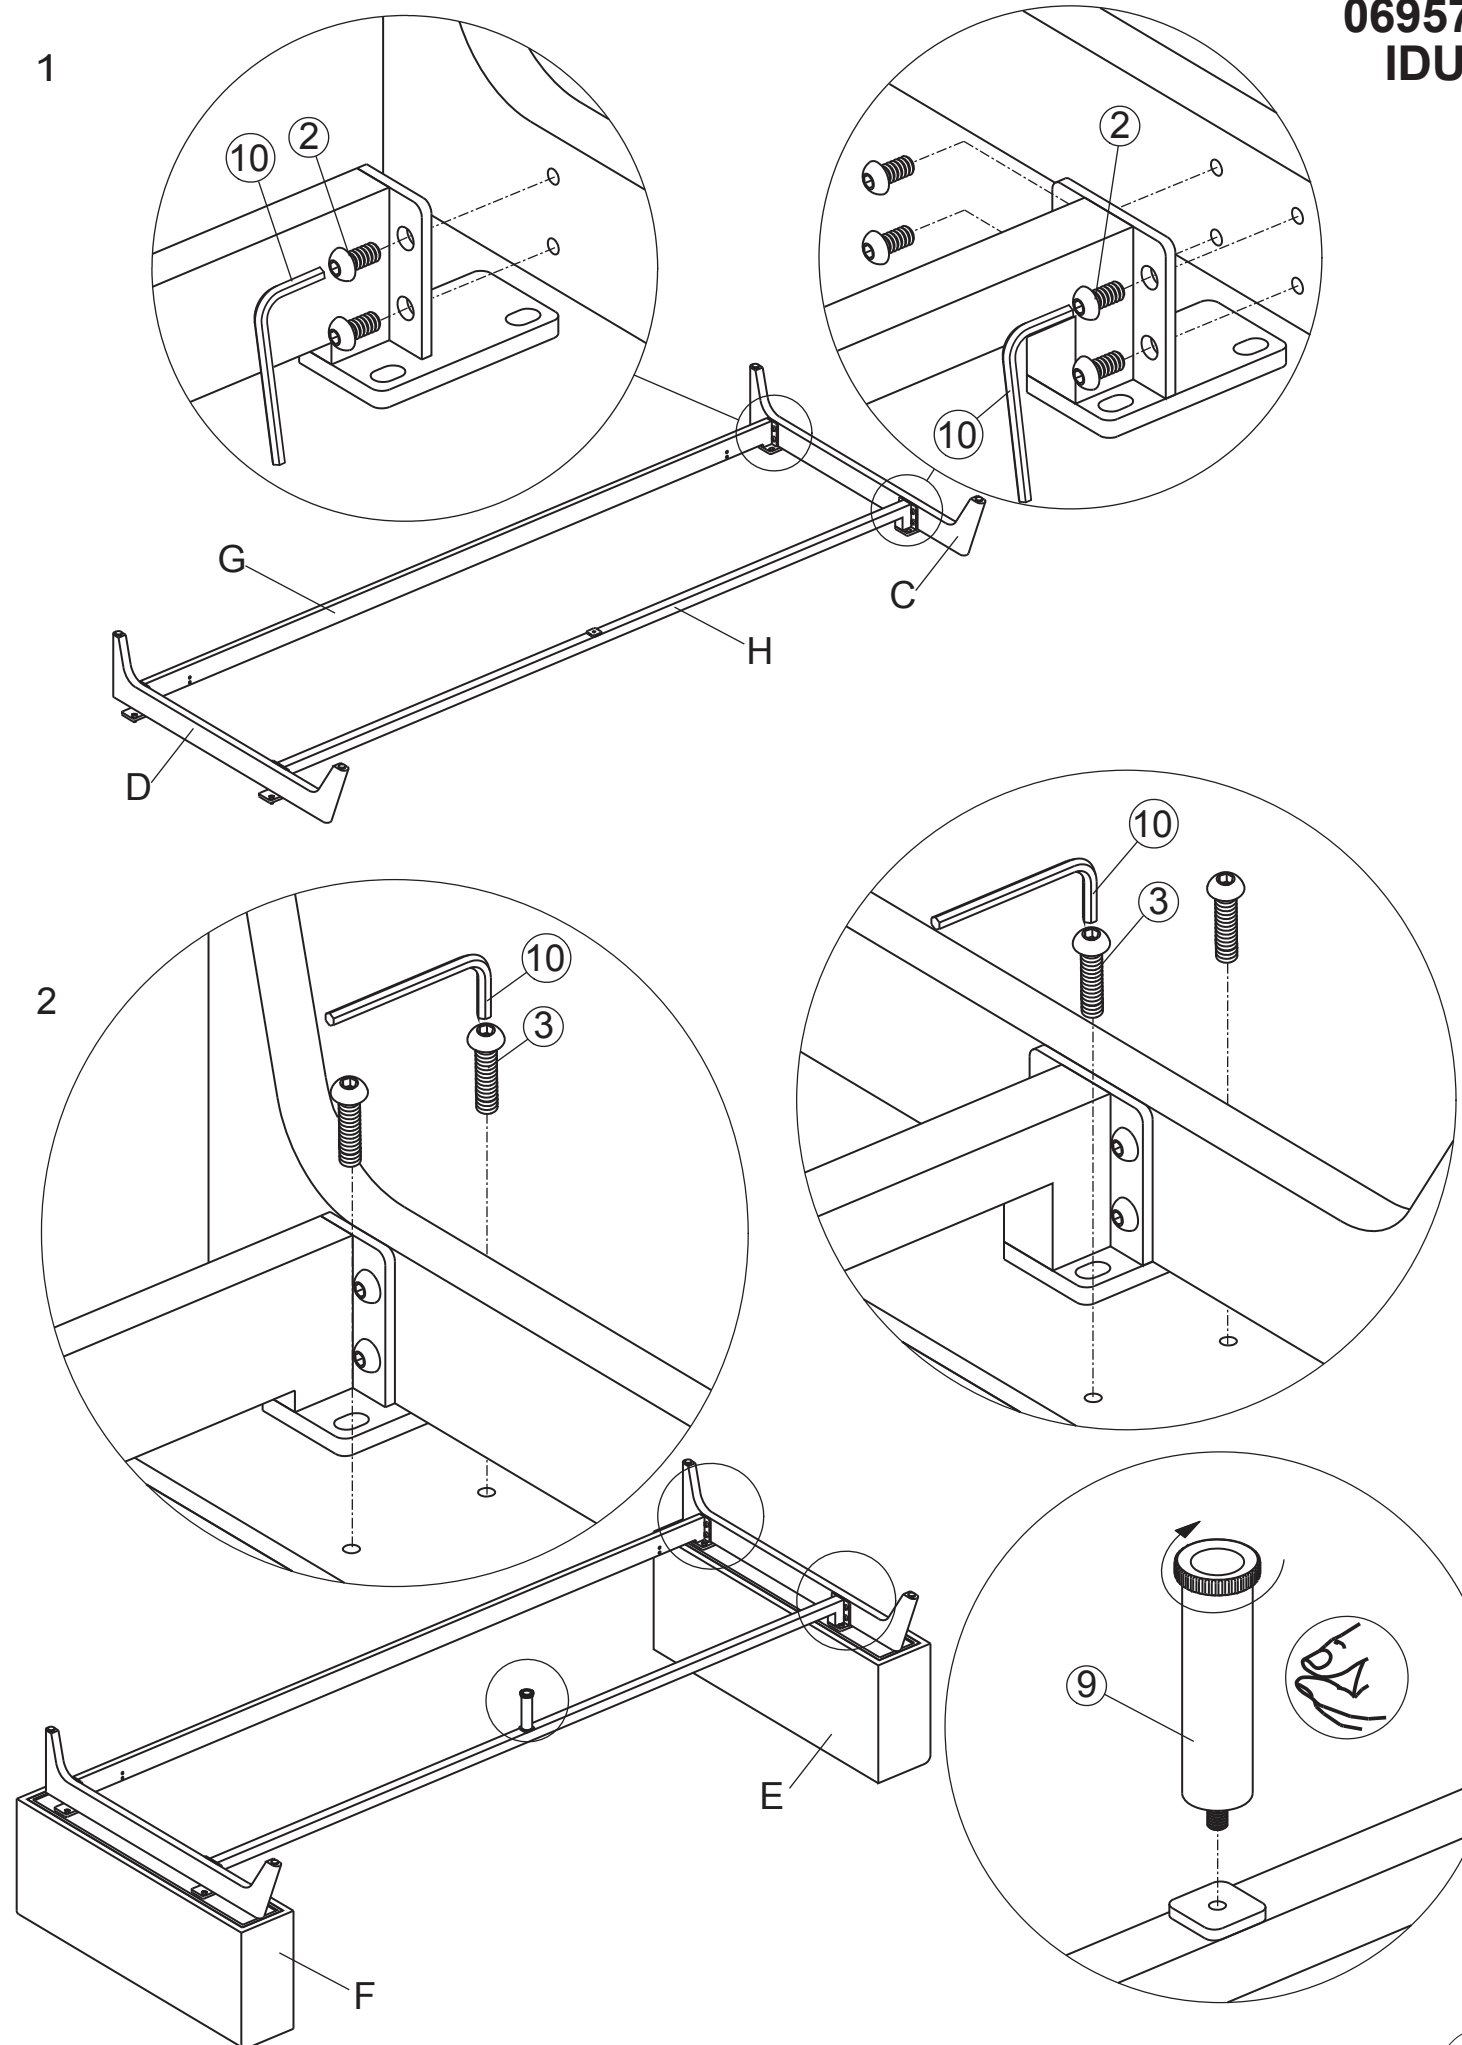

069572  
IDUN

- ① x4
- ② x20
- ③ x10
- ④ x2
- ⑤ x2
- ⑥ x2
- ⑦ x2
- ⑧ x2
- ⑨ x1
- ⑩ x1
- ⑪ x1
- ⑫ x1

Betræk til puderne vil du finde, når du åbner lynlåsen under sædet.  
 The cover for the cushions you will find, when you open the zipper under the seat.  
 Den Kissenbezug finden Sie indem Sie den Reißverschluss unter dem Sitz öffnen.  
 Vous trouverez la housse pour les coussins en ouvrant la fermeture sous le siège.  
 De hoes voor de kussens vindt u onder het zitgedeelte na het openen van de rits.  
 靠枕外套放在坐垫里面，取出时请拉开坐垫底布拉链。  
 Чехлы для подушек Вы найдете под сиденьем дивана, расстегнув «молнию».

2.54 CM=1 US INCH

1

SIDDE-SITZEN-SIT-ASSISE

2

7

SOVE-SCHLAFEN-SLEEP-DORMIR

8

069572  
IDUN