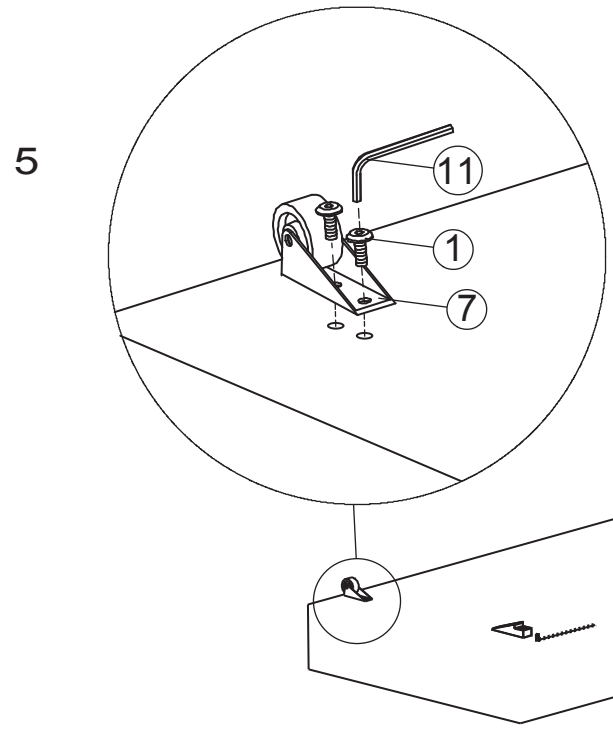

069572  
IDUN

- ① x4
- ② x20
- ③ x10
- ④ x2
- ⑤ x2
- ⑥ x2
- ⑦ x2
- ⑧ x2
- ⑨ x1
- ⑩ x1
- ⑪ x1
- ⑫ x1

Betræk til puderne vil du finde, når du åbner lynlåsen under sædet.  
 The cover for the cushions you will find, when you open the zipper under the seat.  
 Den Kissenbezug finden Sie indem Sie den Reißverschluss unter dem Sitz öffnen.  
 Vous trouverez la housse pour les coussins en ouvrant la fermeture sous le siège.  
 De hoes voor de kussens vindt u onder het zitgedeelte na het openen van de rits.  
 靠枕外套放在坐垫里面，取出时请拉开坐垫底布拉链。  
 Чехлы для подушек Вы найдете под сиденьем дивана, расстегнув «молнию».

2.54 CM=1 US INCH

1

SIDDE-SITZEN-SIT-ASSISE

2

7

SOVE-SCHLAFEN-SLEEP-DORMIR

8

069572  
IDUN