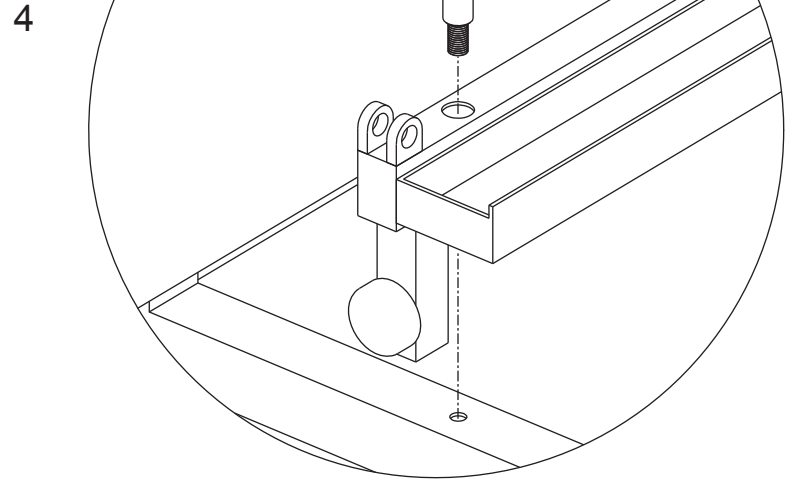

069572  
IDUN

- ① x4
- ② x20
- ③ x10
- ④ x2
- ⑤ x2
- ⑥ x2
- ⑦ x2
- ⑧ x2
- ⑨ x1
- ⑩ x1
- ⑪ x1
- ⑫ x1

Betræk til puderne vil du finde, når du åbner lynlåsen under sædet.  
 The cover for the cushions you will find, when you open the zipper under the seat.  
 Den Kissenbezug finden Sie indem Sie den Reißverschluss unter dem Sitz öffnen.  
 Vous trouverez la housse pour les coussins en ouvrant la fermeture sous le siège.  
 De hoes voor de kussens vindt u onder het zitgedeelte na het openen van de rits.  
 靠枕外套放在坐垫里面，取出时请拉开坐垫底布拉链。  
 Чехлы для подушек Вы найдете под сиденьем дивана, расстегнув «молнию».

2.54 CM=1 US INCH

1

SIDDE-SITZEN-SIT-ASSISE

2

7

SOVE-SCHLAFEN-SLEEP-DORMIR

8

069572  
IDUN