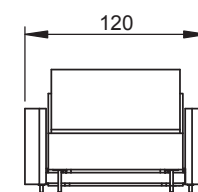

069617-1
CRESCENT LOUNGER
CRESCENT CHAIR

CURVATURE CHAIR

CURVATURE LOUNGER

- ① X 4
- ② X 4
- ③ X 10
- ④ X 2
- ⑤ X 8
- ⑥ X 4
- ⑦ X 8
- ⑧ X 6
- ⑨ X 6
- ⑩ X 4
- ⑪ X 8
- ⑬ X 2
- ⑭ X 2
- ⑮ X 2
- ⑯ X 2
- ⑰ X 2
- ⑱ X 2
- ⑲ X 1
- ⑳ X 1

- ① X 4
- ② X 4
- ③ X 10
- ④ X 2
- ⑤ X 8
- ⑥ X 4
- ⑦ X 8
- ⑧ X 6
- ⑨ X 6
- ⑩ X 4
- ⑪ X 8
- ⑬ X 2
- ⑭ X 2
- ⑮ X 2
- ⑯ X 2
- ⑰ X 2
- ⑱ X 2
- ⑲ X 1
- ⑳ X 1

2.54 CM=1 US INCH

2.54 CM=1 US INCH

069617-1
**CRESCENT LOUNGER
 CRESCENT CHAIR**