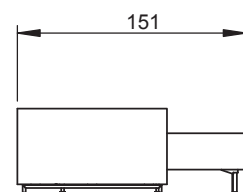

069617-1
CRESCENT LOUNGER
CRESCENT CHAIR

CURVATURE CHAIR

CURVATURE LOUNGER

- ① X 4
- ② X 4
- ③ X 10
- ④ X 2
- ⑤ X 8
- ⑥ X 4
- ⑦ X 8
- ⑧ X 6
- ⑨ X 6
- ⑩ X 4
- ⑪ X 8
- ⑬ X 2
- ⑭ X 2
- ⑮ X 2
- ⑯ X 2
- ⑰ X 2
- ⑱ X 2
- ⑲ X 1
- ⑳ X 1

- ① X 4
- ② X 4
- ③ X 10
- ④ X 2
- ⑤ X 8
- ⑥ X 4
- ⑦ X 8
- ⑧ X 6
- ⑨ X 6
- ⑩ X 4
- ⑪ X 8
- ⑬ X 2
- ⑭ X 2
- ⑮ X 2
- ⑯ X 2
- ⑰ X 2
- ⑱ X 2
- ⑲ X 1
- ⑳ X 1

2.54 CM=1 US INCH

2.54 CM=1 US INCH

069617-1
**CRESCENT LOUNGER
 CRESCENT CHAIR**