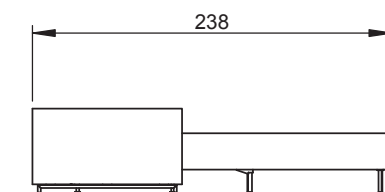

069617-1
CRESCENT LOUNGER
CRESCENT CHAIR

CURVATURE CHAIR

CURVATURE LOUNGER

- ① X 4
- ② X 4
- ③ X 10
- ④ X 2
- ⑤ X 8
- ⑥ X 4
- ⑦ X 8
- ⑧ X 6
- ⑨ X 6
- ⑩ X 4
- ⑪ X 8
- ⑬ X 2
- ⑭ X 2
- ⑮ X 2
- ⑯ X 2
- ⑰ X 2
- ⑱ X 2
- ⑲ X 1
- ⑳ X 1

- ① X 4
- ② X 4
- ③ X 10
- ④ X 2
- ⑤ X 8
- ⑥ X 4
- ⑦ X 8
- ⑧ X 6
- ⑨ X 6
- ⑩ X 4
- ⑪ X 8
- ⑬ X 2
- ⑭ X 2
- ⑮ X 2
- ⑯ X 2
- ⑰ X 2
- ⑱ X 2
- ⑲ X 1
- ⑳ X 1

2.54 CM=1 US INCH

2.54 CM=1 US INCH

069617-1
**CRESCENT LOUNGER
 CRESCENT CHAIR**