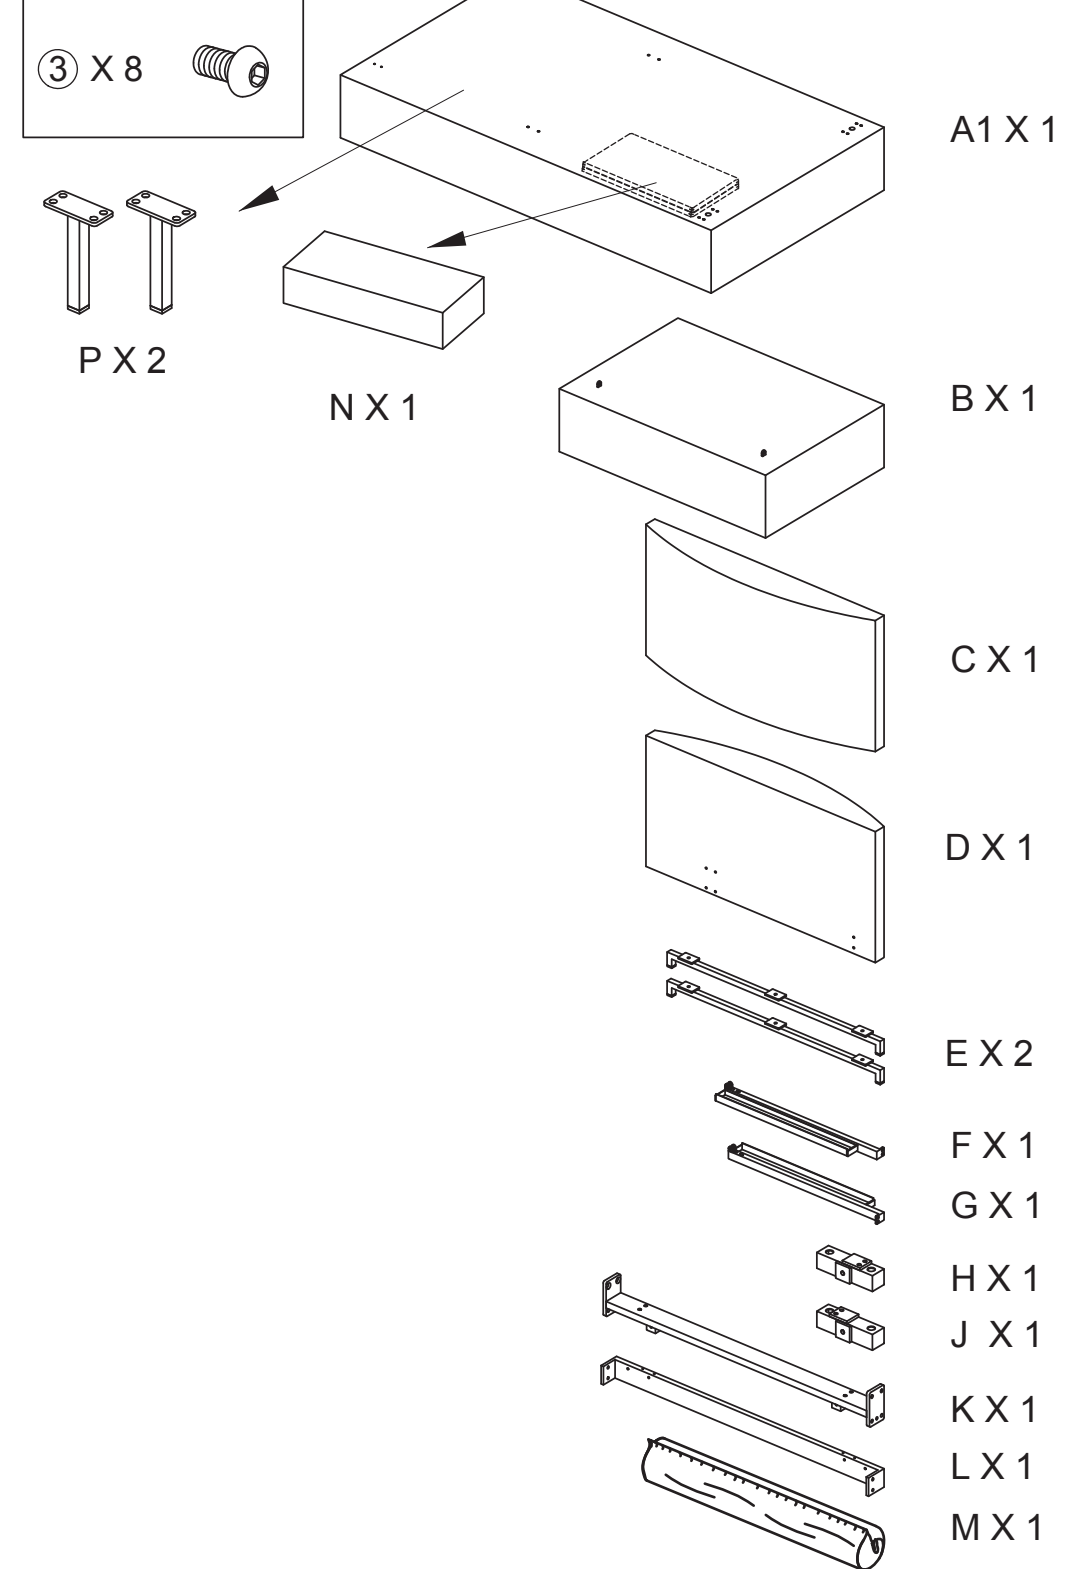

069617-1
CRESCENT LOUNGER
CRESCENT CHAIR

CURVATURE CHAIR

CURVATURE LOUNGER

- ① X 4
- ② X 4
- ③ X 10
- ④ X 2
- ⑤ X 8
- ⑥ X 4
- ⑦ X 8
- ⑧ X 6
- ⑨ X 6
- ⑩ X 4
- ⑪ X 8
- ⑬ X 2
- ⑭ X 2
- ⑮ X 2
- ⑯ X 2
- ⑰ X 2
- ⑱ X 2
- ⑲ X 1
- ⑳ X 1

- ① X 4
- ② X 4
- ③ X 10
- ④ X 2
- ⑤ X 8
- ⑥ X 4
- ⑦ X 8
- ⑧ X 6
- ⑨ X 6
- ⑩ X 4
- ⑪ X 8
- ⑬ X 2
- ⑭ X 2
- ⑮ X 2
- ⑯ X 2
- ⑰ X 2
- ⑱ X 2
- ⑲ X 1
- ⑳ X 1

2.54 CM=1 US INCH

2.54 CM=1 US INCH

069617-1
**CRESCENT LOUNGER
 CRESCENT CHAIR**