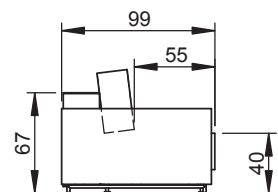

069617-1
CRESCENT LOUNGER
CRESCENT CHAIR

CURVATURE CHAIR

CURVATURE LOUNGER

- ① X 4
- ② X 4
- ③ X 10
- ④ X 2
- ⑤ X 8
- ⑥ X 4
- ⑦ X 8
- ⑧ X 6
- ⑨ X 6
- ⑩ X 4
- ⑪ X 8
- ⑬ X 2
- ⑭ X 2
- ⑮ X 2
- ⑯ X 2
- ⑰ X 2
- ⑱ X 2
- ⑲ X 1
- ⑳ X 1

- ① X 4
- ② X 4
- ③ X 10
- ④ X 2
- ⑤ X 8
- ⑥ X 4
- ⑦ X 8
- ⑧ X 6
- ⑨ X 6
- ⑩ X 4
- ⑪ X 8
- ⑬ X 2
- ⑭ X 2
- ⑮ X 2
- ⑯ X 2
- ⑰ X 2
- ⑱ X 2
- ⑲ X 1
- ⑳ X 1

2.54 CM=1 US INCH

2.54 CM=1 US INCH

069617-1
**CRESCENT LOUNGER
 CRESCENT CHAIR**