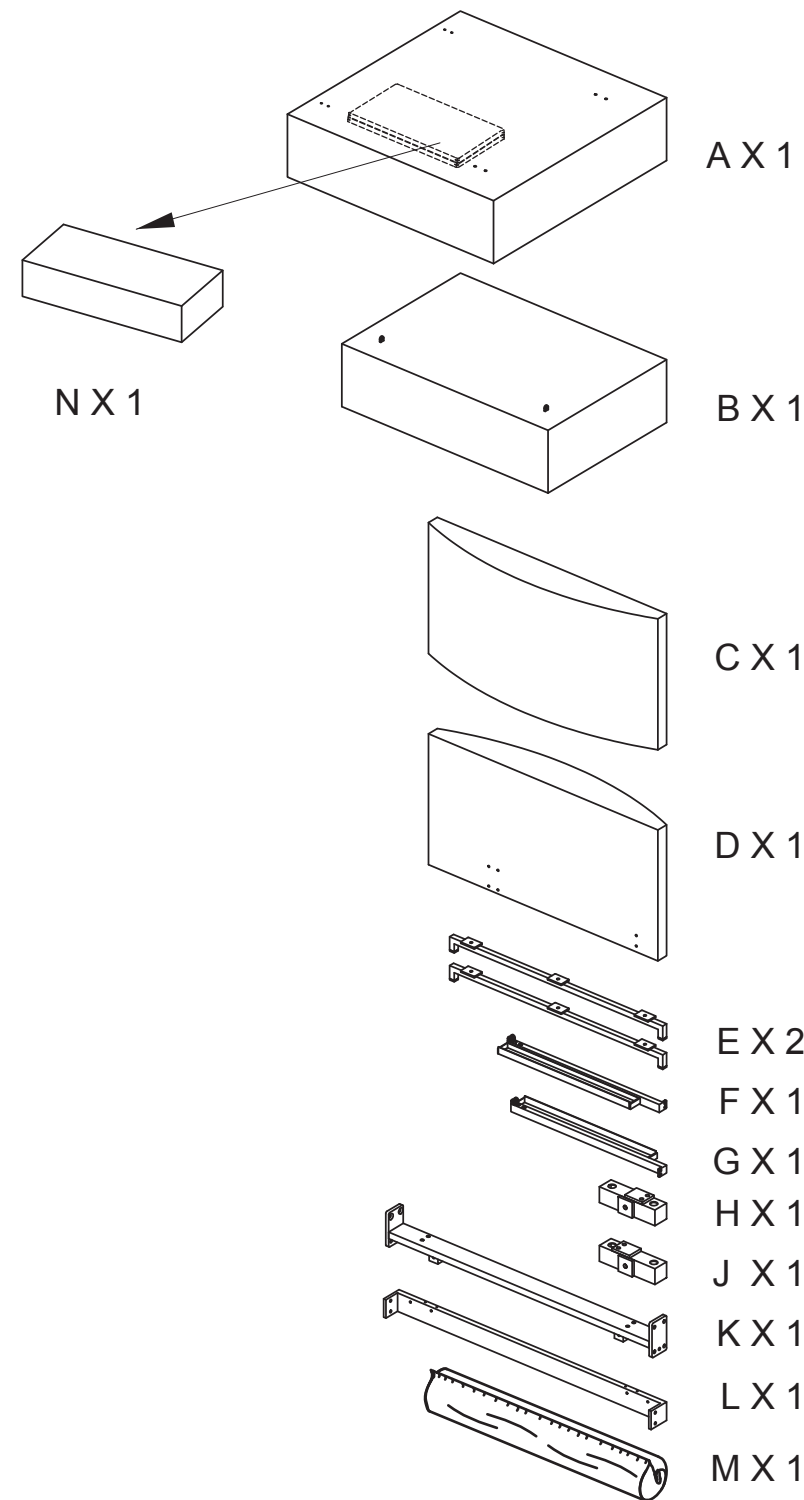

069617-1
CRESCENT LOUNGER
CRESCENT CHAIR

CURVATURE CHAIR

CURVATURE LOUNGER

- ① X 4
- ② X 4
- ③ X 10
- ④ X 2
- ⑤ X 8
- ⑥ X 4
- ⑦ X 8
- ⑧ X 6
- ⑨ X 6
- ⑩ X 4
- ⑪ X 8
- ⑬ X 2
- ⑭ X 2
- ⑮ X 2
- ⑯ X 2
- ⑰ X 2
- ⑱ X 2
- ⑲ X 1
- ⑳ X 1

- ① X 4
- ② X 4
- ③ X 10
- ④ X 2
- ⑤ X 8
- ⑥ X 4
- ⑦ X 8
- ⑧ X 6
- ⑨ X 6
- ⑩ X 4
- ⑪ X 8
- ⑬ X 2
- ⑭ X 2
- ⑮ X 2
- ⑯ X 2
- ⑰ X 2
- ⑱ X 2
- ⑲ X 1
- ⑳ X 1

2.54 CM=1 US INCH

2.54 CM=1 US INCH

069617-1
**CRESCENT LOUNGER
 CRESCENT CHAIR**