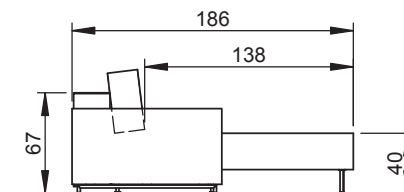

069617-1
CRESCENT LOUNGER
CRESCENT CHAIR

CURVATURE CHAIR

CURVATURE LOUNGER

- ① X 4
- ② X 4
- ③ X 10
- ④ X 2
- ⑤ X 8
- ⑥ X 4
- ⑦ X 8
- ⑧ X 6
- ⑨ X 6
- ⑩ X 4
- ⑪ X 8
- ⑬ X 2
- ⑭ X 2
- ⑮ X 2
- ⑯ X 2
- ⑰ X 2
- ⑱ X 2
- ⑲ X 1
- ⑳ X 1

- ① X 4
- ② X 4
- ③ X 10
- ④ X 2
- ⑤ X 8
- ⑥ X 4
- ⑦ X 8
- ⑧ X 6
- ⑨ X 6
- ⑩ X 4
- ⑪ X 8
- ⑬ X 2
- ⑭ X 2
- ⑮ X 2
- ⑯ X 2
- ⑰ X 2
- ⑱ X 2
- ⑲ X 1
- ⑳ X 1

2.54 CM=1 US INCH

2.54 CM=1 US INCH

069617-1
**CRESCENT LOUNGER
 CRESCENT CHAIR**