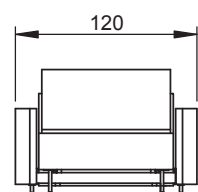

069617-1
CRESCENT LOUNGER
CRESCENT CHAIR

CURVATURE CHAIR

CURVATURE LOUNGER

- ① X 4
- ② X 4
- ③ X 10
- ④ X 2
- ⑤ X 8
- ⑥ X 4
- ⑦ X 8
- ⑧ X 6
- ⑨ X 6
- ⑩ X 4
- ⑪ X 8
- ⑬ X 2
- ⑭ X 2
- ⑮ X 2
- ⑯ X 2
- ⑰ X 2
- ⑱ X 2
- ⑲ X 1
- ⑳ X 1

- ① X 4
- ② X 4
- ③ X 10
- ④ X 2
- ⑤ X 8
- ⑥ X 4
- ⑦ X 8
- ⑧ X 6
- ⑨ X 6
- ⑩ X 4
- ⑪ X 8
- ⑬ X 2
- ⑭ X 2
- ⑮ X 2
- ⑯ X 2
- ⑰ X 2
- ⑱ X 2
- ⑲ X 1
- ⑳ X 1

2.54 CM=1 US INCH

2.54 CM=1 US INCH

069617-1
**CRESCENT LOUNGER
 CRESCENT CHAIR**