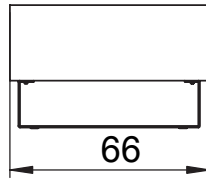

069332 EXCESS STOOL

AX1

BX2

2.54CM=1US INCH

1

2