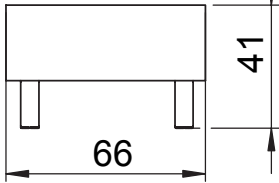

069332 EXCESS STOOL

AX1

BX2

2.54CM=1US INCH

1

2