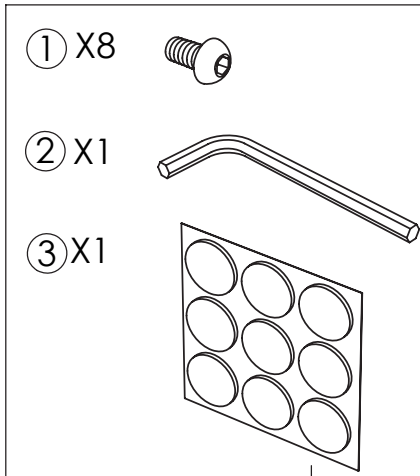

069332 EXCESS STOOL

AX1

BX2

2.54CM=1US INCH

1

2