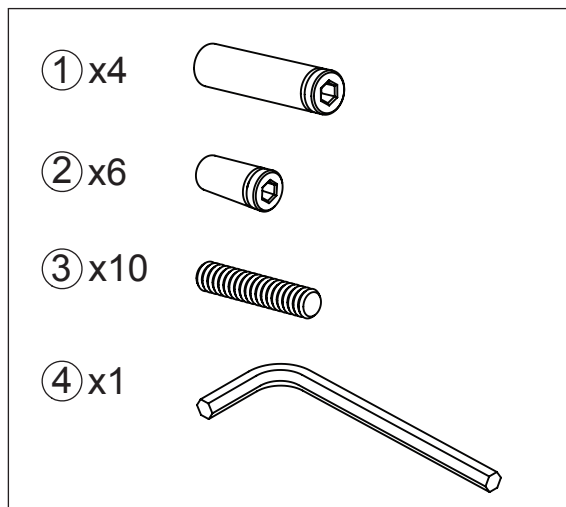

**069458
OLDSCHOOL CHAIR**

AX1

BX2

CX2

DX1

EX4

3

4

5

2.54 CM=1 US INCH

1

2

SOVE - SCHLAFEN - SLEEP - DORMIR

HVILE - RUHE - RELAX - REPOSER

HVILE - RUHE - RELAX - REPOSER

SIDDE - SITZEN - SIT - ASSISE