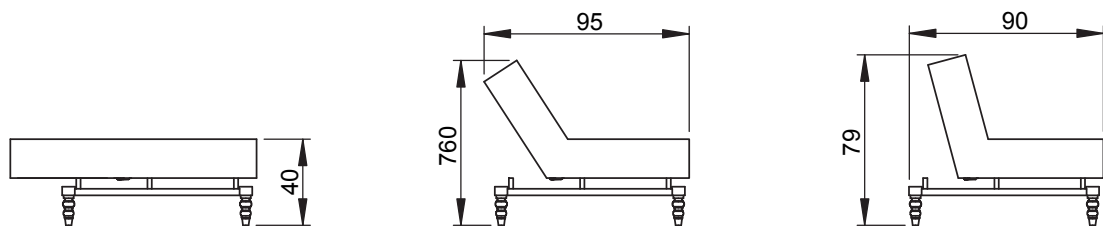

**069458
OLDSCHOOL CHAIR**

AX1

BX2

CX2

DX1

EX4

3

4

5

2.54 CM=1 US INCH

1

2

SOVE - SCHLAFEN - SLEEP - DORMIR

HVILE - RUHE - RELAX - REPOSER

HVILE - RUHE - RELAX - REPOSER

SIDDE - SITZEN - SIT - ASSISE