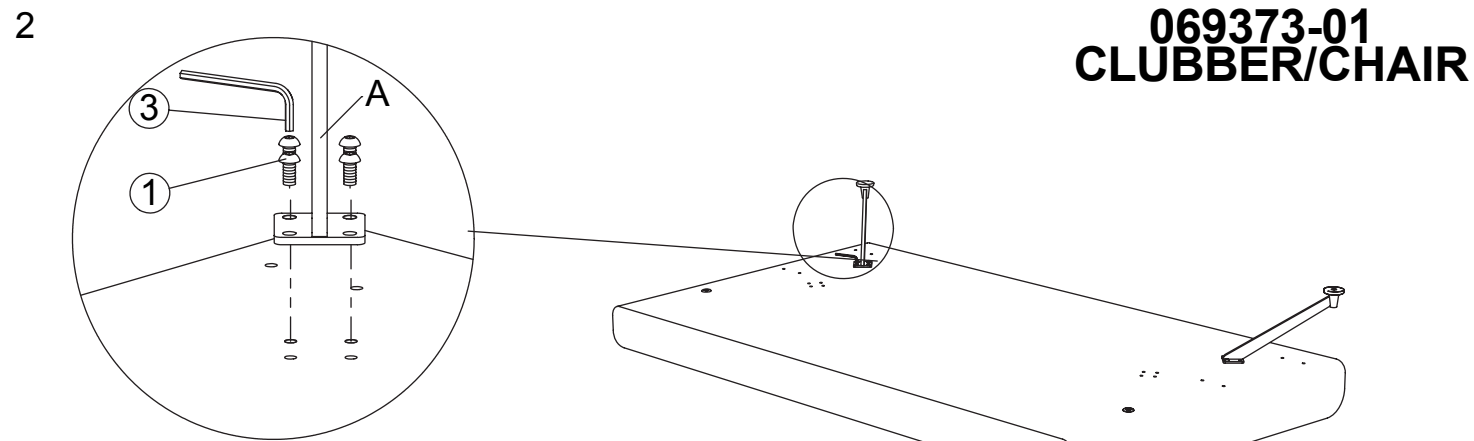

Benene til dette møbel vil du finde, når du åbner lynlåsen under sædet.
 The legs for this sofa you will find, when you open the zipper under the seat.
 Die Beine für das Sofa finden Sie indem Sie den Reißverschluss unter dem Sitz öffnen.
 Vous trouverez les accoudoirs pour ce divan en ouvrant la fermeture sous le siège.
 De poten van de slaapbank bevinden zich onder het zitgedeelte. U dient daarvoor de rits onder het zitgedeelte te openen.
 沙发腿放在坐垫里面，取出时请拉开坐垫底布拉链。
 Ножки для этого дивана Вы найдете под сиденьем, расстегнув «молнию».

069373-01
 CLUBBER/CHAIR

1

CLICK

SOVE-SCHLAFEN-SLEEP-DORMIR

2

069373-01
CLUBBER/CHAIR

HVILE-RUHEN-RELAX-REPOSER

3