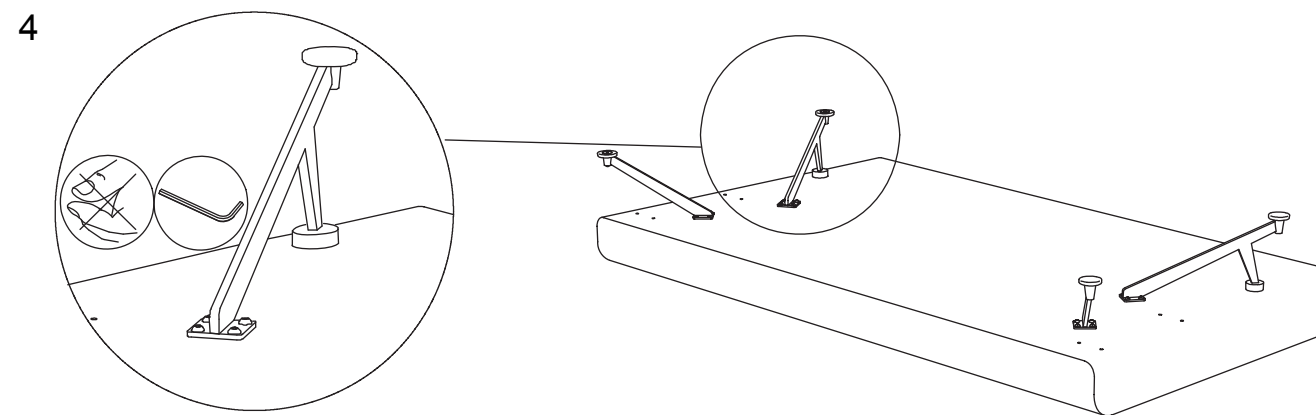

Benene til dette møbel vil du finde, når du åbner lynlåsen under sædet.
 The legs for this sofa you will find, when you open the zipper under the seat.
 Die Beine für das Sofa finden Sie indem Sie den Reißverschluss unter dem Sitz öffnen.
 Vous trouverez les accoudoirs pour ce divan en ouvrant la fermeture sous le siège.
 De poten van de slaapbank bevinden zich onder het zitgedeelte. U dient daarvoor de rits onder het zitgedeelte te openen.
 沙发腿放在坐垫里面，取出时请拉开坐垫底布拉链。
 Ножки для этого дивана Вы найдете под сиденьем, расстегнув «молнию».

069373-01
 CLUBBER/CHAIR

1

CLICK

SOVE-SCHLAFEN-SLEEP-DORMIR

2

069373-01
CLUBBER/CHAIR

HVILE-RUHEN-RELAX-REPOSER

3